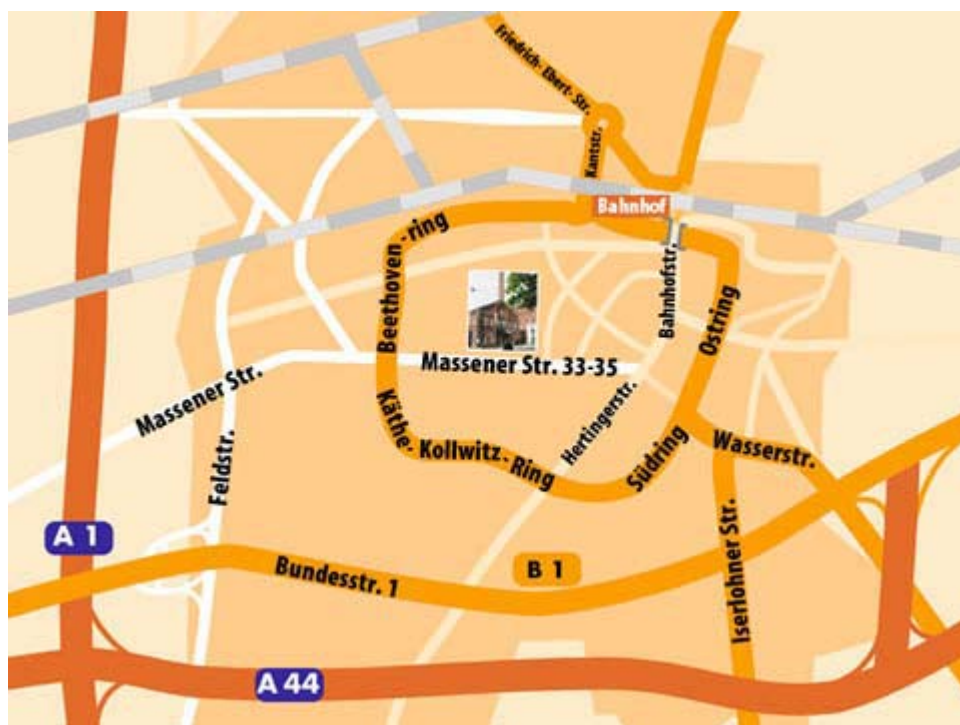

Mit solidarischen Grüßen

Katharin Schwabedissen (Sprecherin DIE LINKE. NRW)

Hamide Akbayir (frauenpolitische Sprecherin DIE LINKE.NRW)

Elke Hoheisel-Adejolu (für die LAG LISA NRW)

Wegbeschreibung:

Das Kulturzentrum Lindenbrauerei ist in ca. 10-15 Minuten (über die Fußgängerzone) zu Fuß vom Bahnhof aus zu erreichen. Ihr geht die Bahnhofstraße hoch bis zum Marktplatz, dann rechts auf die Massener Straße bis zur Lindenbrauerei.

Es gibt die Möglichkeit, mit einem Taxibus um 13.59 Uhr vom Busbahnhof Unna aus zur Lindenbrauerei zu fahren. Der Busbahnhof befindet sich vom Bahnhof aus links am Gebäude der ARGE. Dieser Bus hat 7 Plätze. Er kann unter 01803504031 bis zu einer Stunde vor Abfahrt angefordert werden und ist für Personen mit Zugticket kostenlos.

Die Autofahrer fahren in die Massener Straße vom Ring aus kommend ein. Auf der linken Seite befindet sich kurz darauf ein Parkplatz, auf dem kostenlos geparkt werden kann. Von da aus sind es noch ca. 3 Minuten bis zur Lindenbrauerei. Direkt dort befindet sich auch ein kostenpflichtiges Parkhaus.