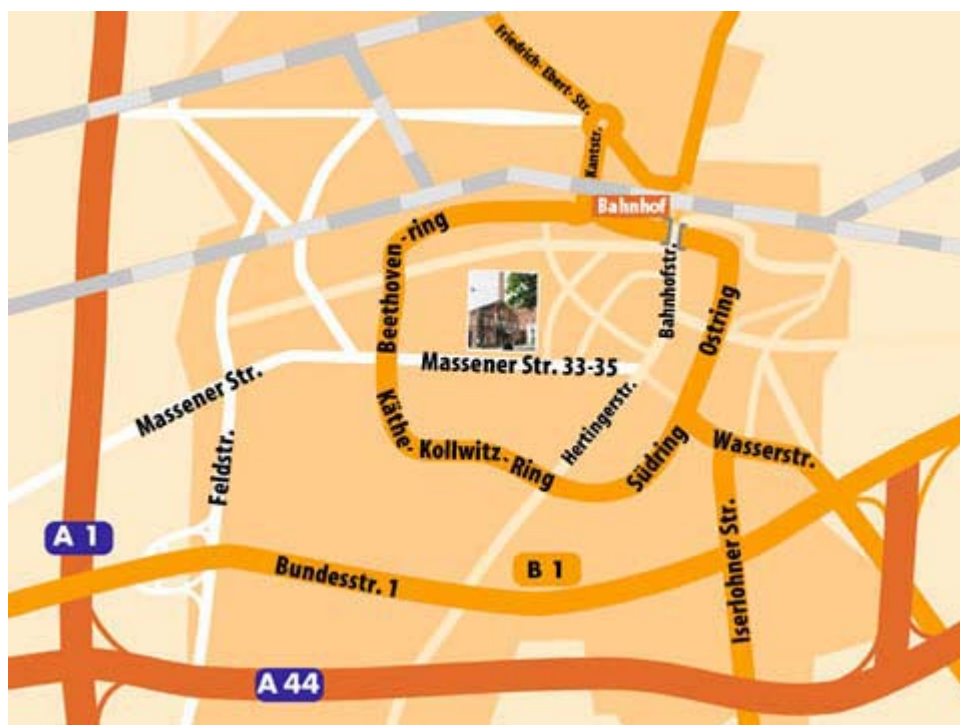

Mit solidarischen Grüßen

Katharin Schwabedissen (Sprecherin DIE LINKE. NRW)

Hamide Akbayir (frauenpolitische Sprecherin DIE LINKE.NRW)

Elke Hoheisel-Adejolu (für die LAG LISA NRW)

Wegbeschreibung:

Das Kulturzentrum Lindenbrauerei ist in ca. 10-15 Minuten (über die Fußgängerzone) zu Fuß vom Bahnhof aus zu erreichen. Ihr geht die Bahnhofstraße hoch bis zum Marktplatz, dann rechts auf die Massener Straße bis zur Lindenbrauerei.

Es gibt die Möglichkeit, mit einem Taxibus um 13.59 Uhr vom Busbahnhof Unna aus zur Lindenbrauerei zu fahren. Der Busbahnhof befindet sich vom Bahnhof aus links am Gebäude der ARGE.

Dieser Bus hat 7 Plätze. Er kann unter 01803504031 bis zu einer Stunde vor Abfahrt angefordert werden und ist für Personen mit Zugticket kostenlos.

Die Autofahrer fahren in die Massener Straße vom Ring aus kommend ein. Auf der linken Seite befindet sich kurz darauf ein Parkplatz, auf dem kostenlos geparkt werden kann. Von da aus sind es noch ca. 3 Minuten bis zur Lindenbrauerei. Direkt dort befindet sich auch ein kostenpflichtiges Parkhaus.